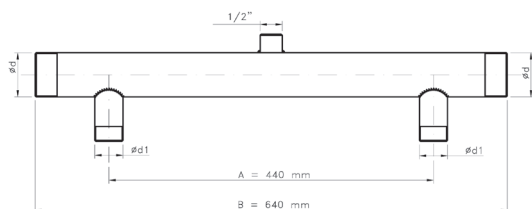

ACCESORIOS Y RECAMBIOS

Nuestra web contiene una sección que permite identificar los distintos componentes de cada referencia. En caso de duda, pueden consultar en fábrica.

Colectores (cincados)

| Código | Ø d R - GM | Ø d1 R - GM | A mm | B mm |
|----------|---------------|----------------|---------|---------|
| 19022002 | 1 1/2" | 1 1/4" | 440 | 640 |
| 19022102 | 2" | 1 1/2" | 440 | 640 |

| Código | Ref. | Modelo | D (mm) | H (mm) | d (mm) |
|----------|-----------|--------------------|-----------|-----------|-----------|
| 66700841 | 1539 | 5 - 8 AMR/E | 115 | 200 | 46 |
| 66700806 | 1546 | 15 - 20 - 24 AMR-E | 195 | 250 | 80 |
| 66700808 | 1206 | 24 AMR-E-E | 180 | 310 | 87 |
| 66700843 | 200 x 335 | 35 AMR | 200 | 335 | 80 |
| 66700854 | 1435 | 50 AMR - P/S | 170 | 425 | 80 |
| 66700809 | 1359 | 80 AMR-P/S | 240 | 630 | 80 |
| 66700816 | 1358 | 100 AMR-P/S | 250 | 730 | 80 |