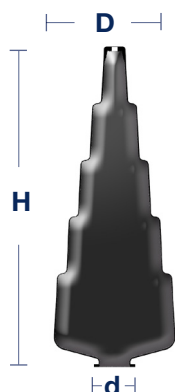

ACCESORIOS Y RECAMBIOS

Nuestra web contiene una sección que permite identificar los distintos componentes de cada referencia. En caso de duda, pueden consultar en fábrica.

Colectores (cincados)

| Código | Ø d R - GM | Ø d1 R - GM | A mm | B mm |
|----------|---------------|----------------|---------|---------|
| 19022002 | 1 1/2" | 1 1/4" | 440 | 640 |
| 19022102 | 2" | 1 1/2" | 440 | 640 |

| Código | Ref. | Modelo | D (mm) | H (mm) | d (mm) |
|----------|-----------|--------------------|-----------|-----------|-----------|
| 66700841 | 1539 | 5 - 8 AMR/E | 115 | 200 | 46 |
| 66700806 | 1546 | 15 - 20 - 24 AMR-E | 195 | 250 | 80 |
| 66700808 | 1206 | 24 AMR-E-E | 180 | 310 | 87 |
| 66700843 | 200 x 335 | 35 AMR | 200 | 335 | 80 |
| 66700854 | 1435 | 50 AMR - P/S | 170 | 425 | 80 |
| 66700809 | 1359 | 80 AMR-P/S | 240 | 630 | 80 |
| 66700816 | 1358 | 100 AMR-P/S | 250 | 730 | 80 |

ACCESORIOS Y RECAMBIOS

Nuestra web contiene una sección que permite identificar los distintos componentes de cada referencia. En caso de duda, pueden consultar en fábrica.

Membranas (tipo fuelle)

| Código | Ref. | Modelo | D (mm) | H (mm) | d (mm) |
|----------|------|------------------------------|--------|--------|--------|
| 66700817 | 1535 | 100 AMR - P - A | 250 | 730 | 80 |
| 66700818 | 1438 | 150 - 200 AMR - B90 (fuelle) | 400 | 800 | 84 |
| 66700122 | 1404 | 300 AMR - B160 (fuelle) | 400 | 810 | 130 |
| 66700213 | 1547 | 500/700 AMR - B160 (fuelle) | 520 | 1372 | 127 |